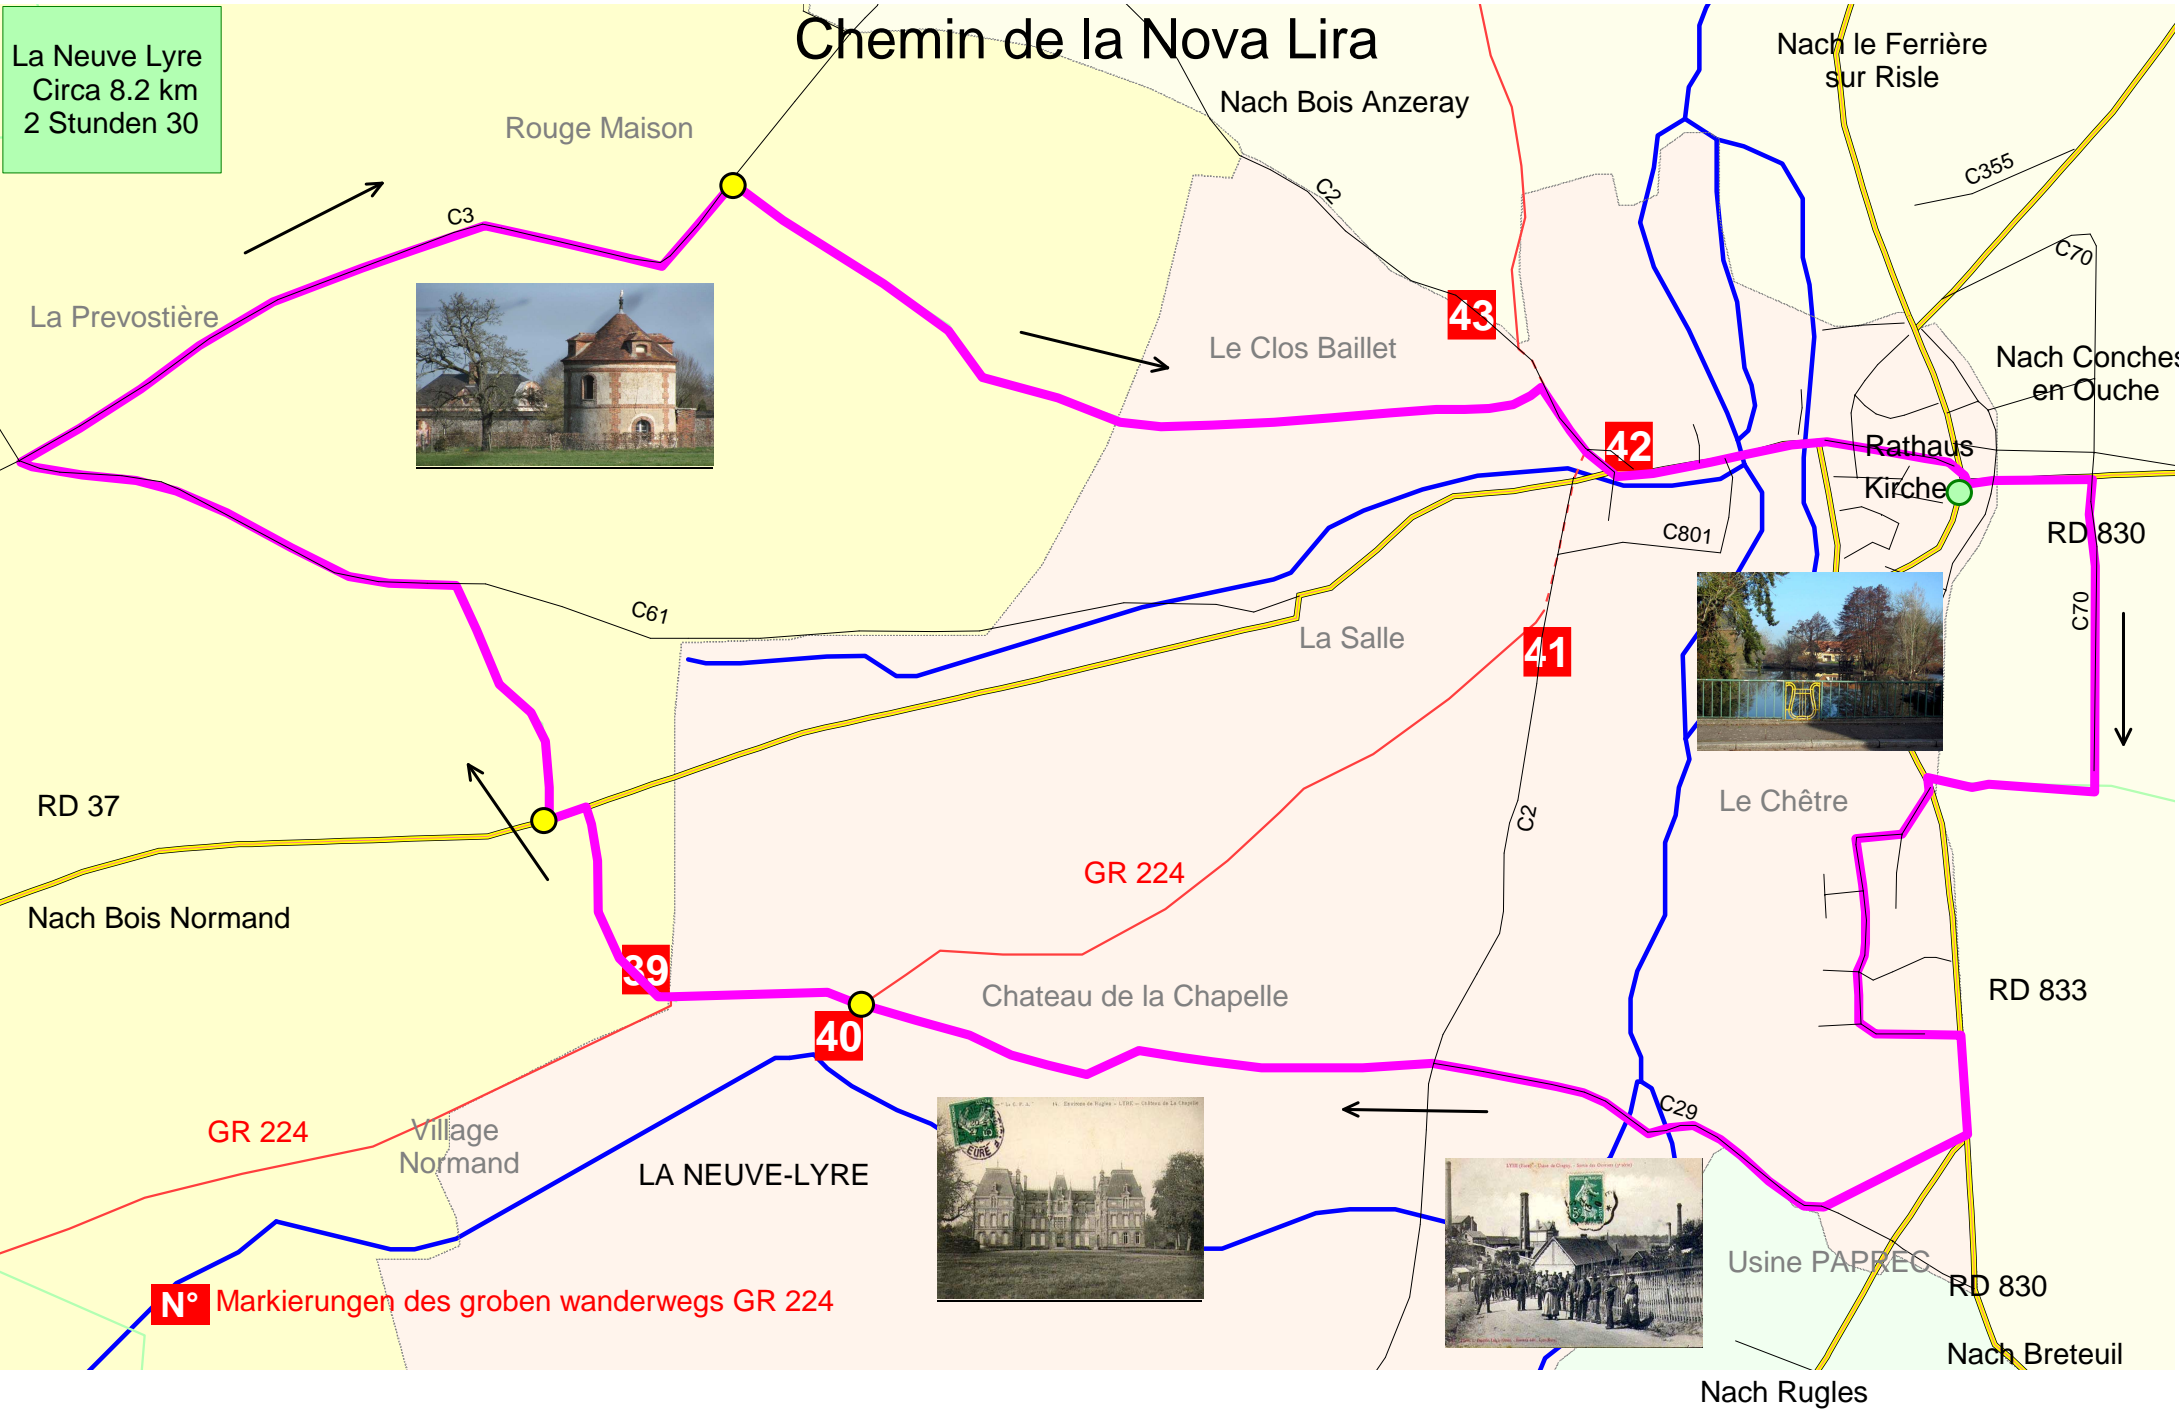

Chemin de la Nova Lira

La Neuve Lyre
Circa 8.2 km
2 Stunden 30

N° Markierungen des groben wanderwegs GR 224