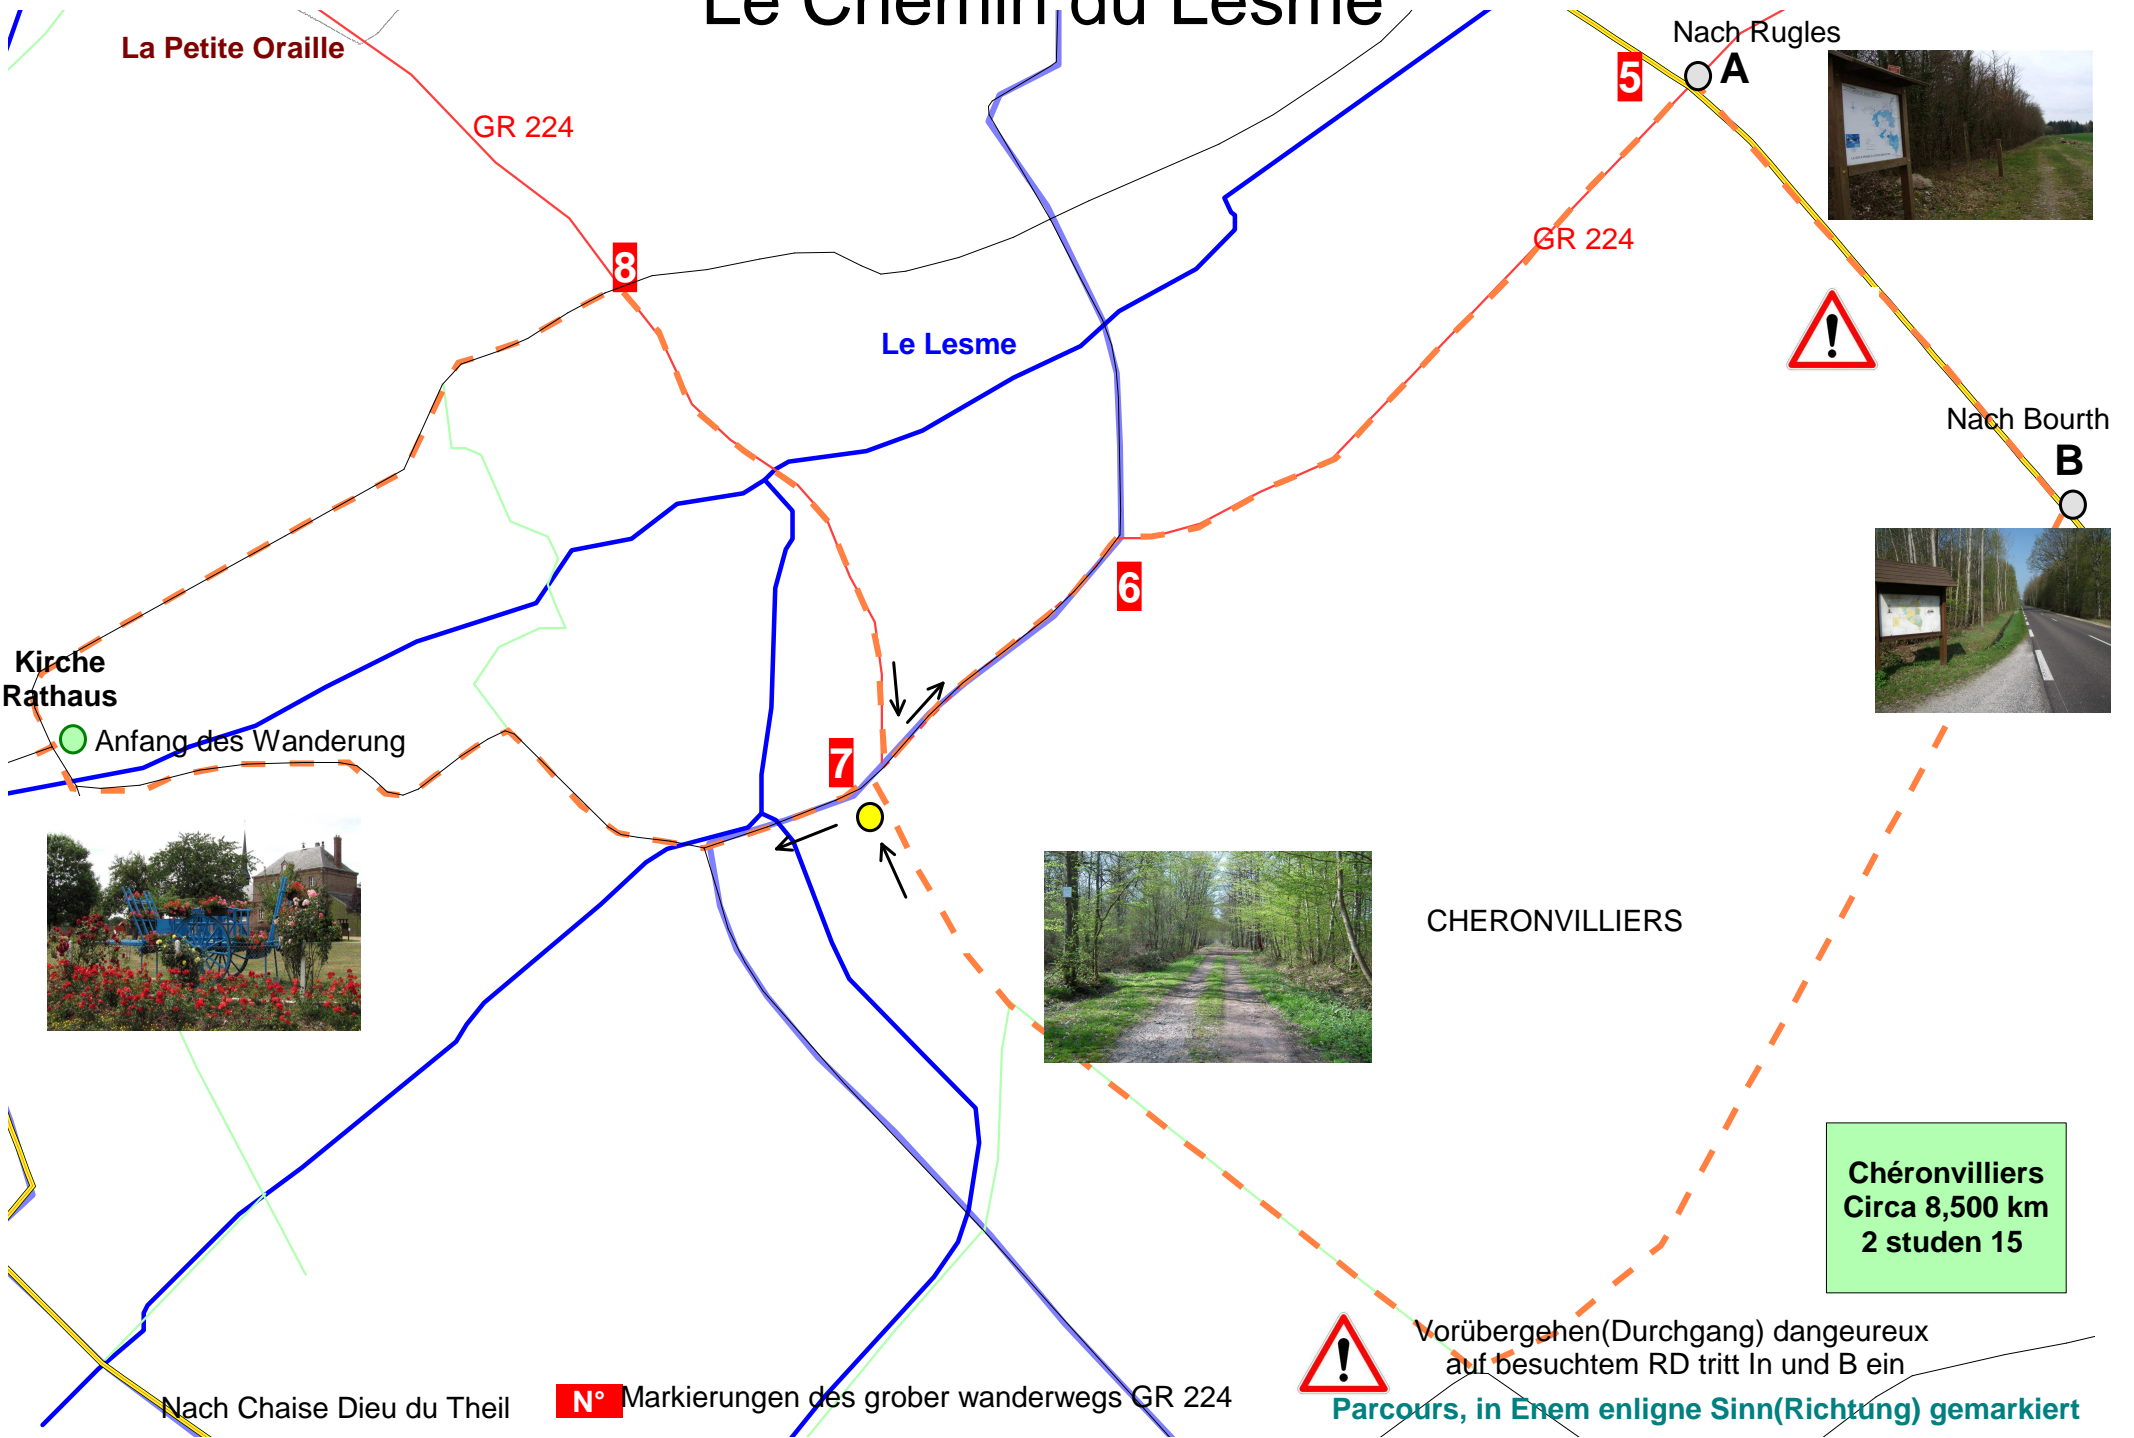

Le Chemin du Lesme

N° Markierungen des grober wanderwegs GR 224

Parcours, in Enem enligne Sinn(Richtung) gemarkiert